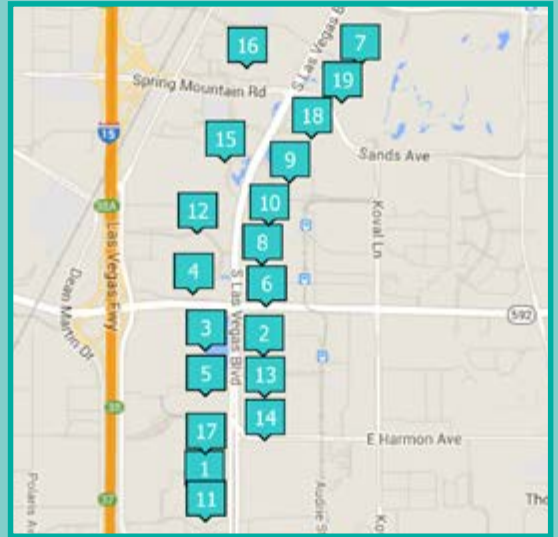

Map #	Hotel	Room Type	Resort Fee	Pre/Post Rates	Thu, Nov 12	Fri, Nov 13	Sat, Nov 14	Sun, Nov 15	Mon, Nov 16	Suites Starting at	Non-Smoking	Approx. Distance
1	Aria		\$15	\$138	\$138	\$210	\$210	\$184	\$138	\$300	No	2 miles
2	Bally's	Indigo	\$18	\$68	\$68	\$128	\$128	\$68	\$68		No	.8 miles
		Jubilee		\$98	\$98	\$158	\$158	\$98	\$98			
3	Bellagio		\$15	\$161	\$161	\$243	\$243	\$219	\$172	\$329	No	1.4 miles
4	Caesar's	Roman	\$25	\$128	\$128	\$198	\$198	\$128	\$128		No	1.3 miles
		Forum		\$148	\$148	\$218	\$218	\$148	\$148			
		Palace		\$158	\$158	\$228	\$228	\$158	\$158			
		Augustus		\$178	\$178	\$248	\$248	\$178	\$178			
		Octavius		\$198	\$198	\$268	\$268	\$198	\$198			
5	Cosmopolitan	Terrace Studio or City Room	Optional - \$30	\$199	\$199	\$229	\$229	\$199	\$199	\$349	Yes*	1.7 miles
6	Cromwell		Optional - \$29	\$199	\$199	\$275	\$275	\$199	\$199		No	1.1 miles
7	Encore		Optional - \$29	\$179	\$179	\$229	\$229	\$179	\$179	\$700	No	1 mile
8	Flamingo	FAB	\$18	\$58	\$58	\$128	\$128	\$58	\$58	\$325	No	1.2 miles
		GO		\$73	\$73	\$143	\$143	\$73	\$73			
9	Harrah's		\$18	\$58	\$58	\$118	\$118	\$58	\$58		No	.6 miles
10	The LINQ		\$15	\$58	\$58	\$118	\$118	\$58	\$58		No	1.3 miles
11	Mandarin Oriental		\$15	\$259	\$259	\$259	\$259	\$259	\$259	\$439	Yes	1.7 miles
12	Mirage		\$15	\$133	\$133	\$219	\$219	\$191	\$133	\$251	No	.9 miles
13	Paris		\$20	\$98	\$98	\$178	\$178	\$98	\$98	\$380	No	1.4 miles
14	Planet Hollywood		\$20	\$92	\$92	\$182	\$182	\$92	\$92		No	1.7 miles
15	Treasure Island		Optional - \$29	\$102	\$102	\$132	\$132	\$102	\$102	\$142	No	.8 miles
16	Trump		Optional - \$29	\$129	\$129	\$169	\$169	\$129	\$129	\$159	Yes**	.9 miles
17	Vdara		\$15	\$126	\$126	\$197	\$197	\$172	\$126		Yes*	2 miles
18	Venetian/Palazzo		\$15	\$189	\$189	\$249	\$249	\$189	\$189	\$309	No	N/A
19	Wynn		Optional - \$29	\$179	\$179	\$229	\$229	\$179	\$179	\$600	No	.7 miles